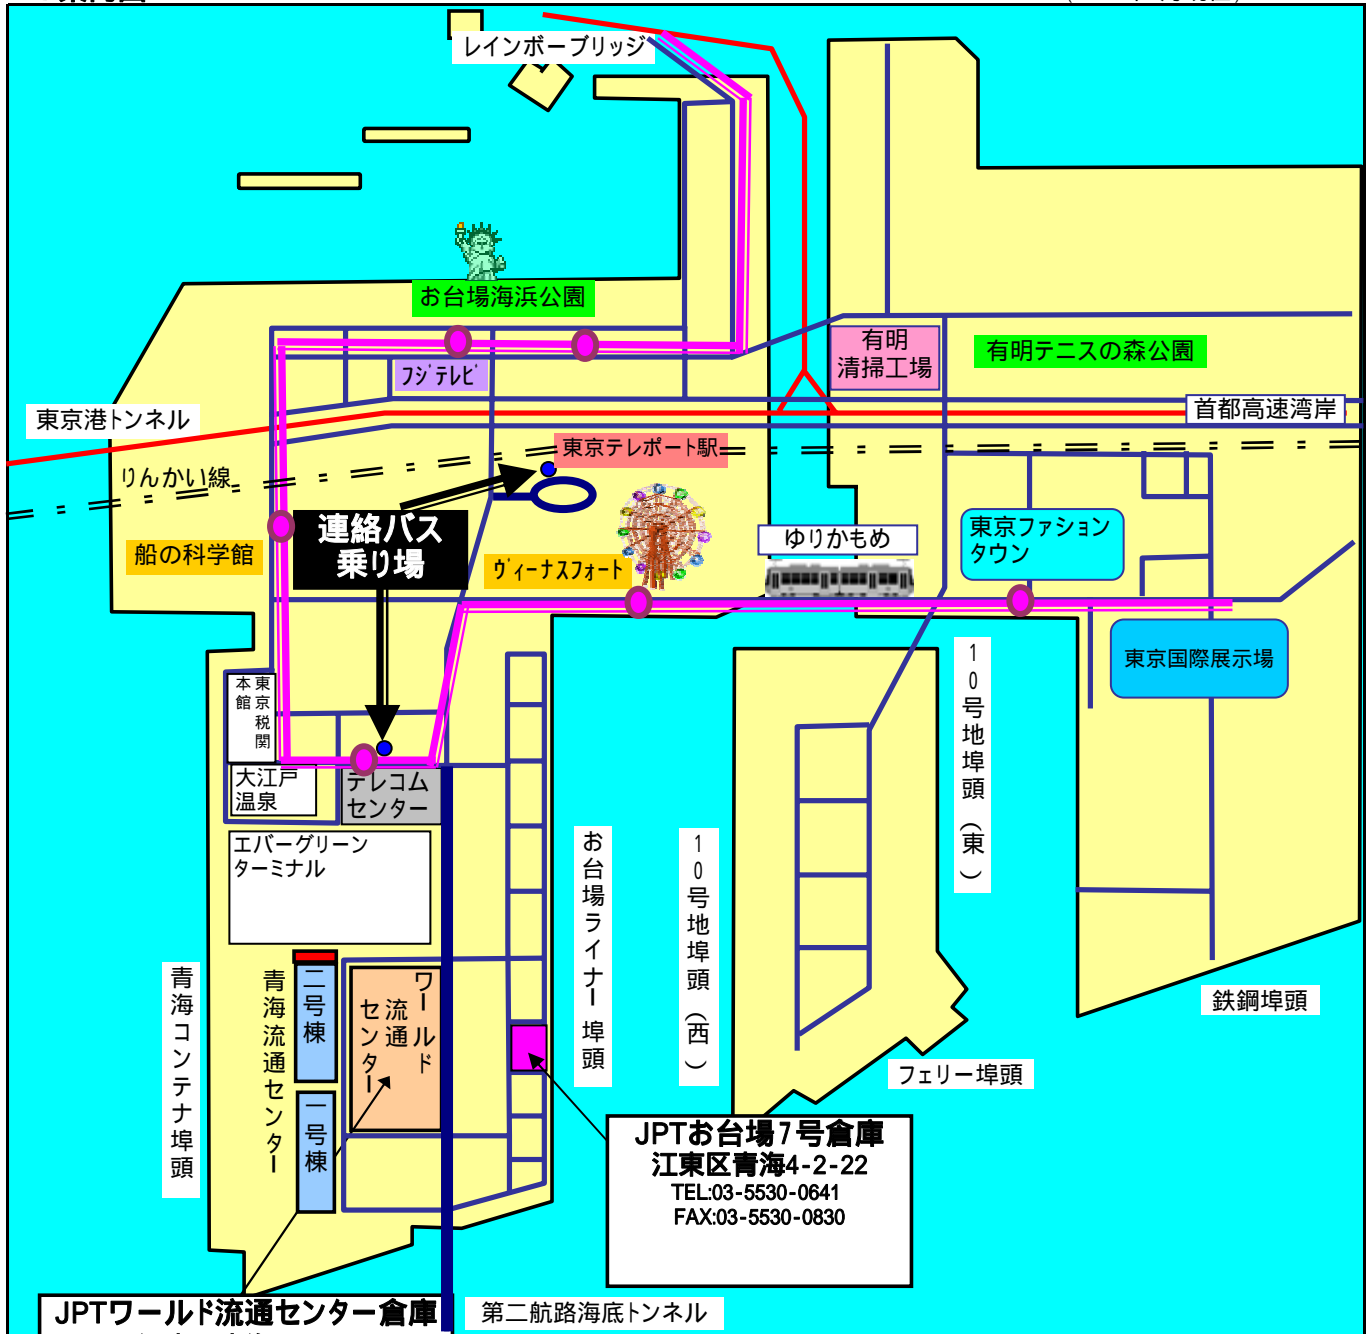

# 東京港支店

所在地 〒135 - 0046  
 東京都江東区青海3丁目2番17号  
 ワールド流通センター306号室  
 TEL (03)3527 - 5391  
 日本紙運輸倉庫株式会社 東京港支店

## ご案内図

(2010年7月現在)

### 当事業所(ワールド流通センター)への道順

東京臨海新交通ゆりかもめ ... 「テレコムセンター」駅下車(新橋駅から約17分) 徒歩20分

東京臨海高速鉄道 ... 「東京レポート」駅下車(新木場駅から約7分) 巡回送迎バス「ワールド流通センター」下車

\* テレコムセンター駅改札口を出て右へ、その先の階段を右手に降りると「連絡運輸専用」と書かれたバス停が在り。バスは7~20分間隔で運行され料金は無料です。

巡回ルート ... 青海流通センター~ワールド流通センター~テレコムセンター~東京レポート~ワールド流通センター