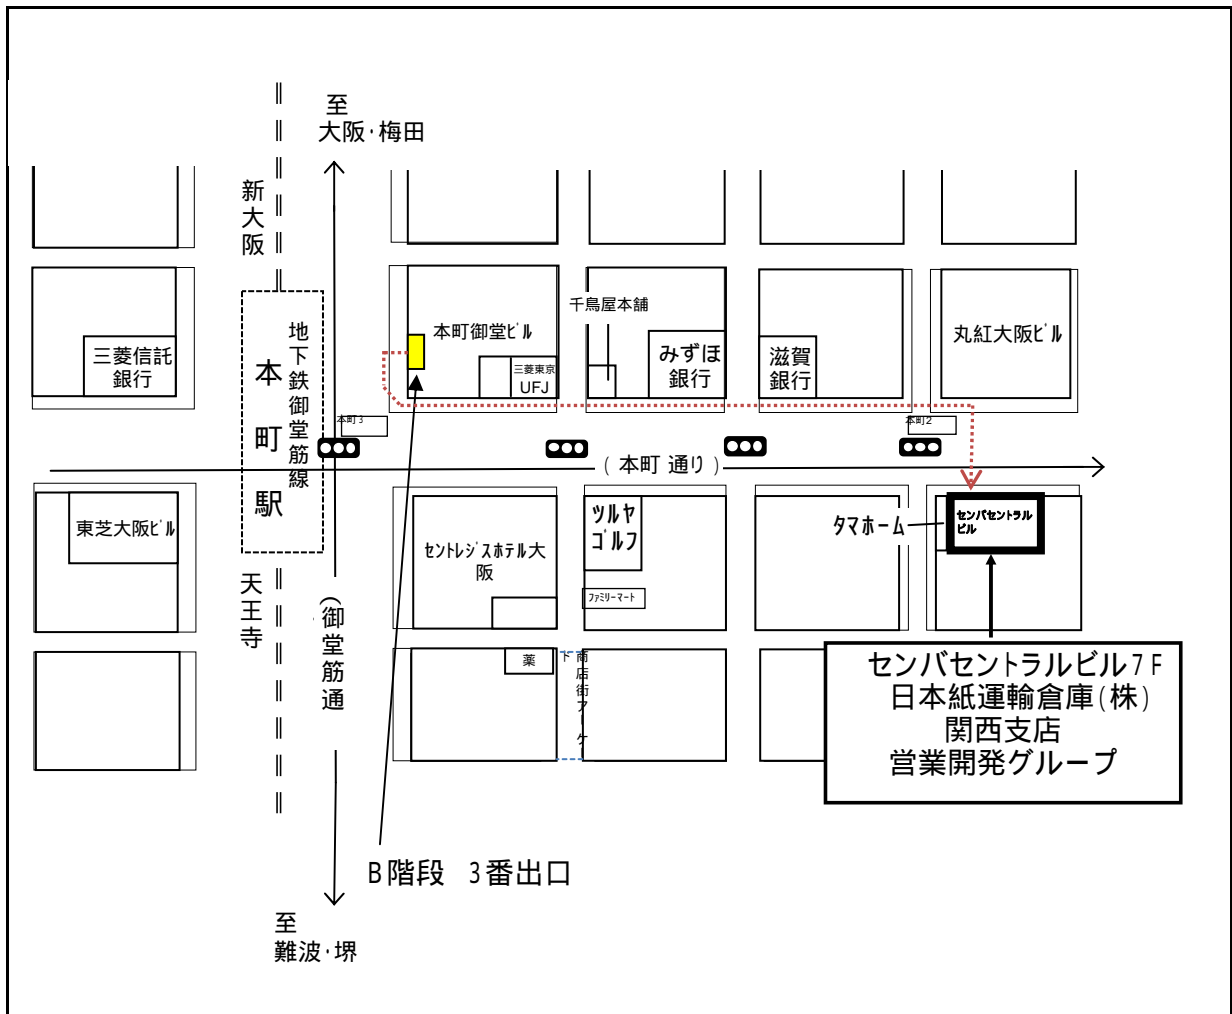

**関西支店  
営業開発グループ**

所在地 〒 541-0053  
 大阪府中央区本町2丁目6番8号(センバ・セントラルビル7F)  
 TEL (06)6245-1401  
 FAX (06)6245-1407

**ご案内図**

(2011年10月現在)

**当事業所への道順**

・地下鉄御堂筋線「本町」駅下車 B階段 3番出口より 徒歩5分