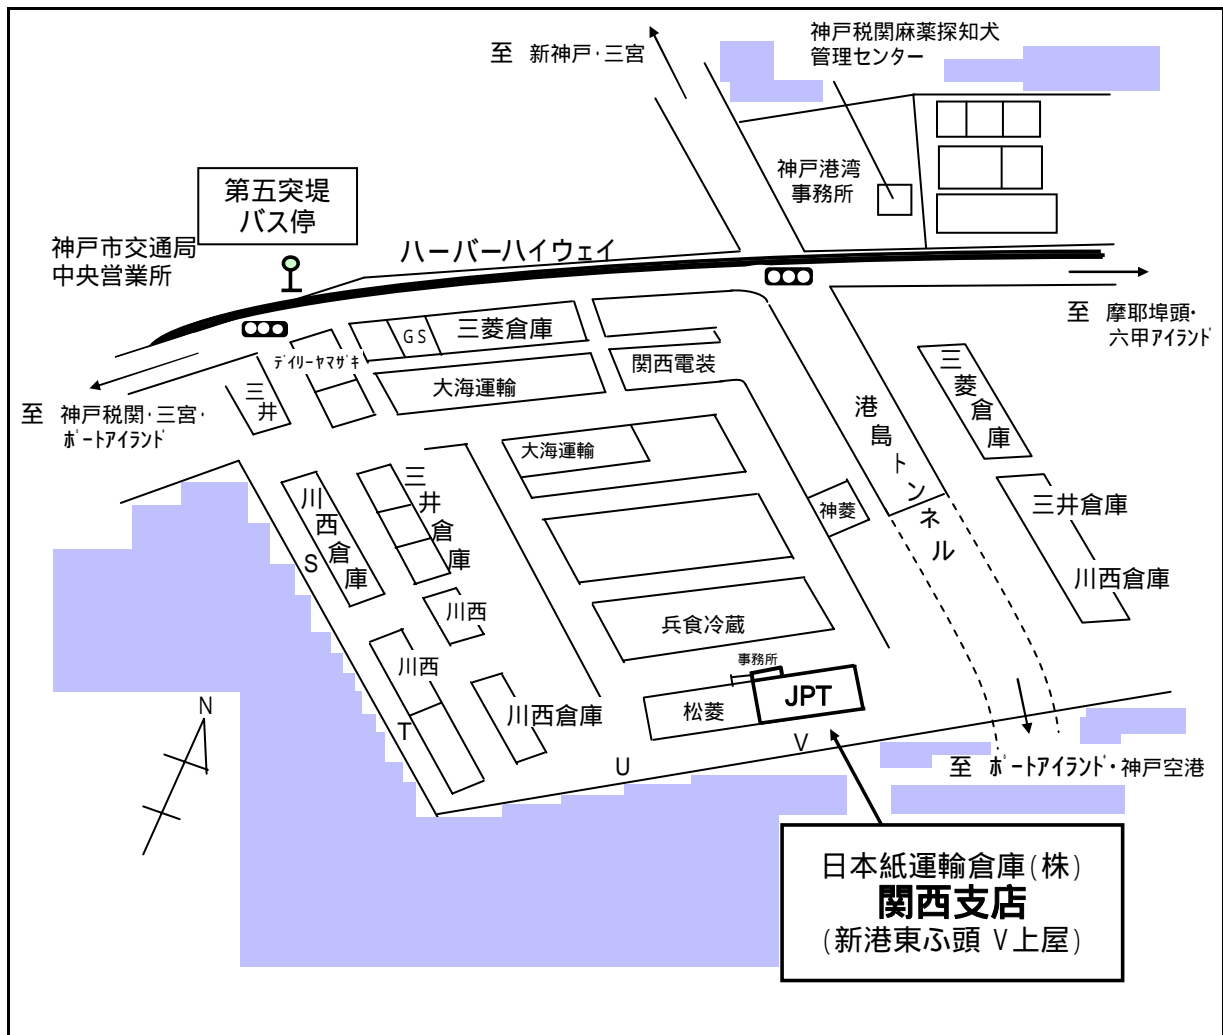

関西支店

所在地 〒 651-0082
 神戸市中央区小野浜町12番1号 (新港東ふ頭V上屋)
 TEL (078)327-3326
 FAX (078)327-3566

ご案内図

(2011年10月現在)

当事業所への道順

- ・JR三宮駅 神戸市バス 29系統 摩耶埠頭行き 第五突堤下車 徒歩 7分
- ・JR三宮駅からタクシーで 約 10分