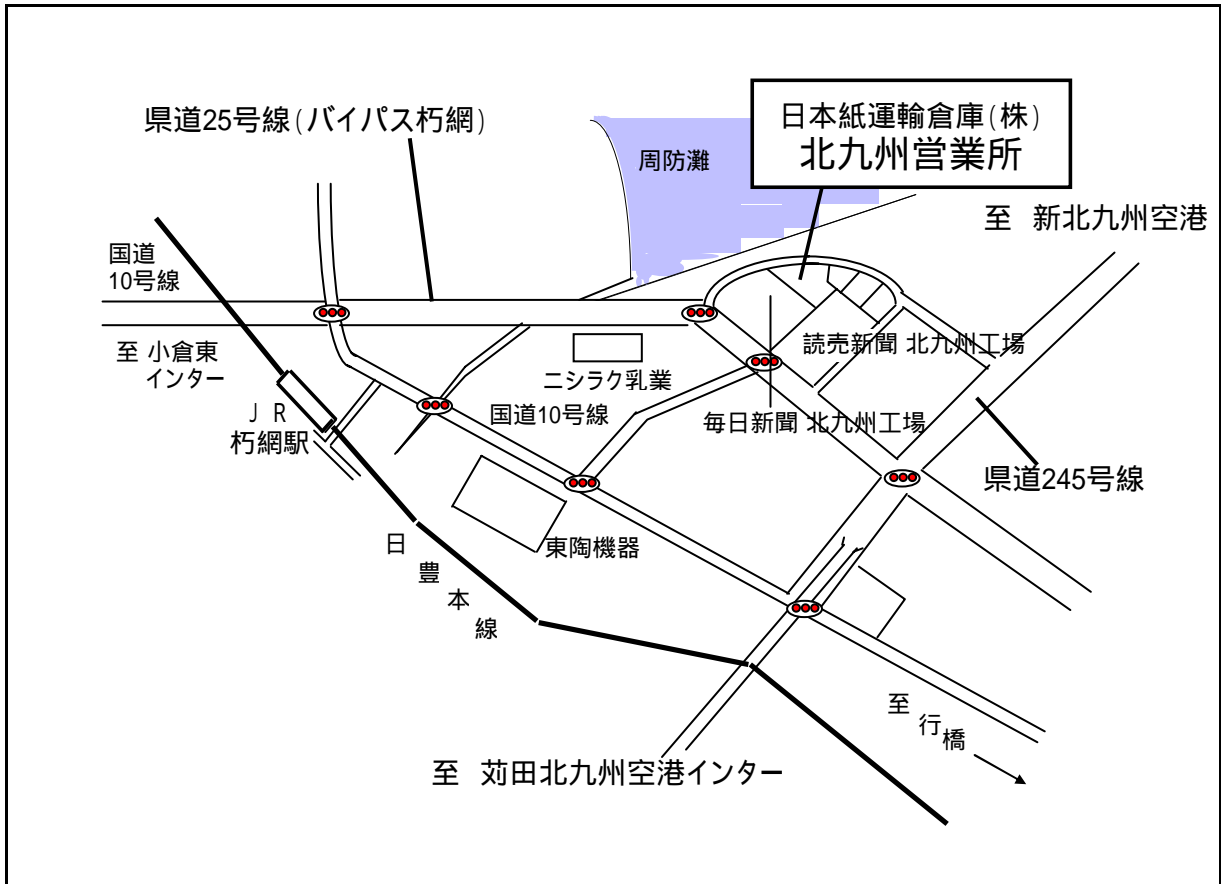

北九州営業所

所在地 〒 800-0231
 北九州市小倉南区大字朽網 3914 - 8
 TEL (093) 474 - 2888
 FAX (093) 474 - 2828

ご案内図

(2009年4月現在)

当事業所への道順

自動車 ご使用の場合

JR小倉駅から	国道10号線	約 40分 (20 km)
JR小倉駅から	小倉北ランプ~横代ランプ(都市高速) - 国道10号線	約 30分 (20 km)
九州自動車道 - 東九州自動車道 - 苅田北九州空港IC - 県道25号線		約 3分 (2 km)

JR 朽網駅 ご利用の場合 日豊本線

JR小倉駅から朽網駅(西小倉 - 南小倉 - 城野 - 安部山公園 - 下曾根 - 朽網 6駅目)	約 18分
JR朽網駅よりタクシー	約 8分 (3 km)
JR朽網駅より徒歩	約 30分 (3 km)

新北九州空港 ご利用の場合

新北九州空港よりタクシー	約 15分 (8 km)
--------------	----------------