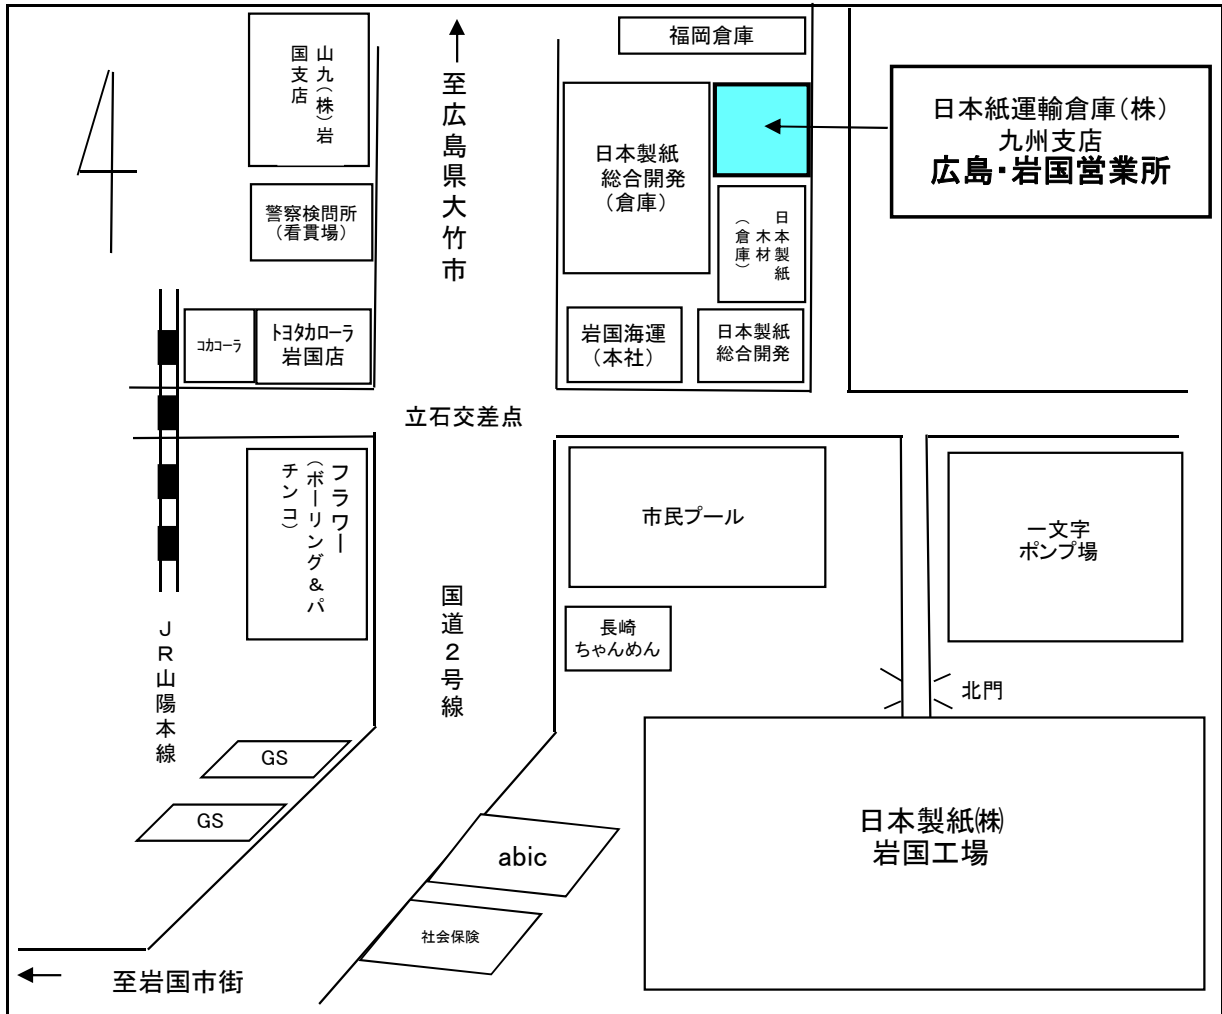

九州支店 広島・岩国営業所

所在地 〒 740-0002
岩国市新港町2丁目6番10号
TEL (0827)23-2121
FAX (0827)23-2122

ご案内図

(2012年3月現在)

当事業所への道順

- | | |
|------------------------------|-------|
| ・JR 岩国駅より車(タクシー) | 約 10分 |
| ・JR 新岩国駅(新幹線)より車(タクシー) | 約 30分 |
| ・JR 大竹駅より車(タクシー) | 約 15分 |