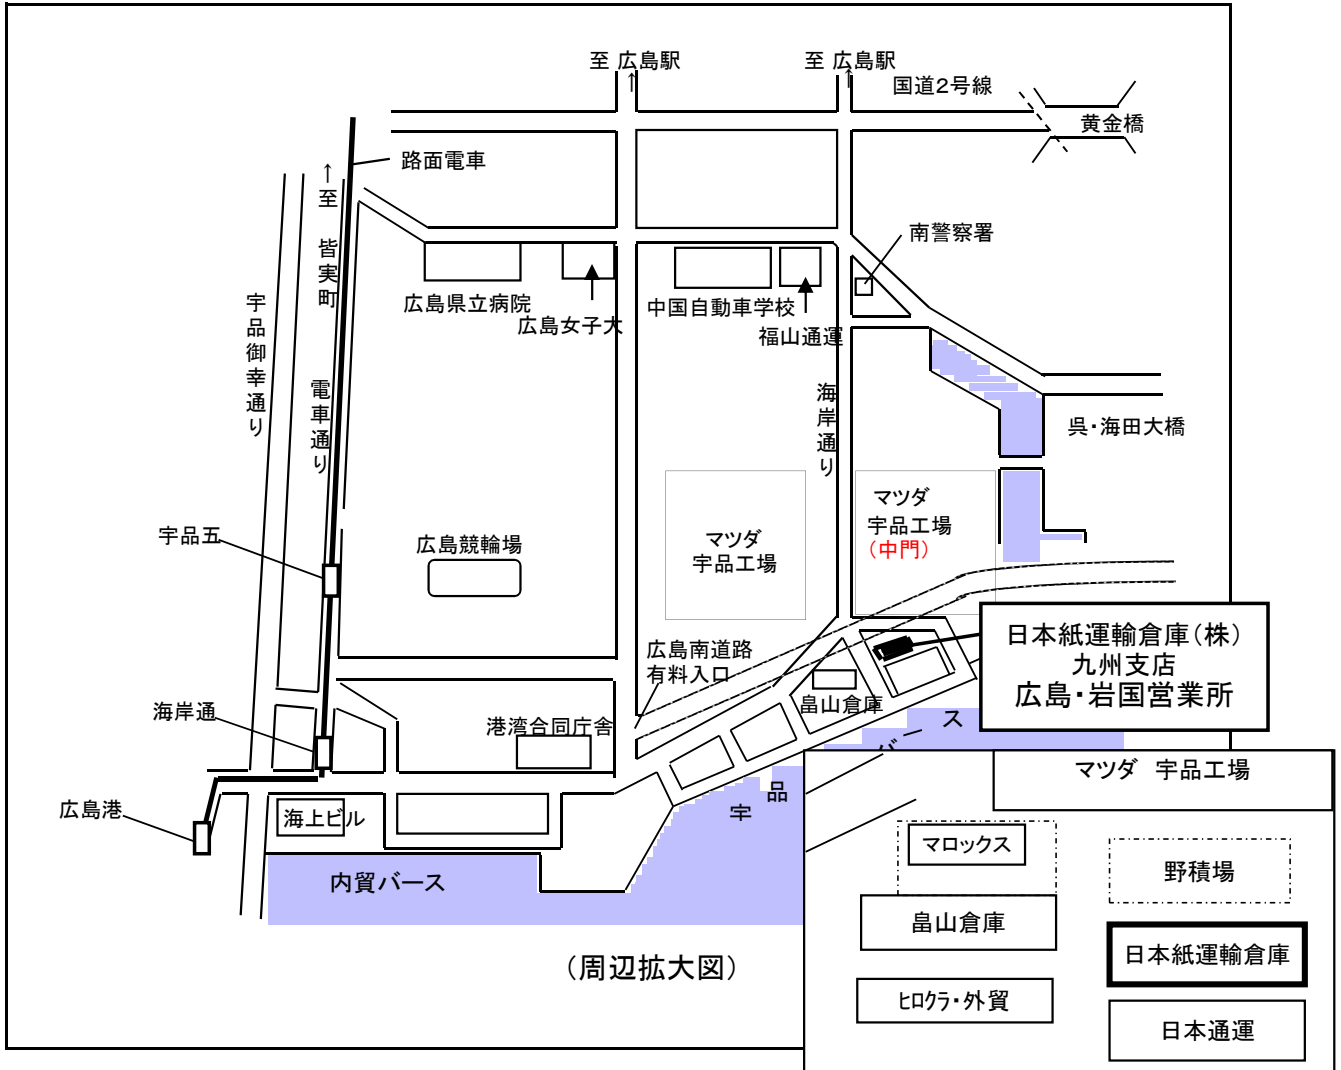

九州支店 広島・岩国営業所

所在地 〒 734-0011
 広島市南区宇品海岸3丁目1番86号
 TEL (082)255-5811
 FAX (082)253-7719

ご案内図

(2012年3月現在)

当事業所への道順

(1) JR広島駅 南口(在来線口)から タクシーで ... マツダ宇品工場(中門)経由 約 30分
 * タクシーの場合は、「マツダ宇品工場の中門経由で」と依頼してください

(2) JR広島駅 南口(在来線口)から 広島電鉄電車で 電車 約 30分
 ⑤番乗り場 宇品(ちかみち)行き 「海岸通」下車 徒歩 約 20分

* 宇品港行きは①と⑤の2種類があり、①でも目的地にはいりませんが、途中遠回りになり約50分かかります