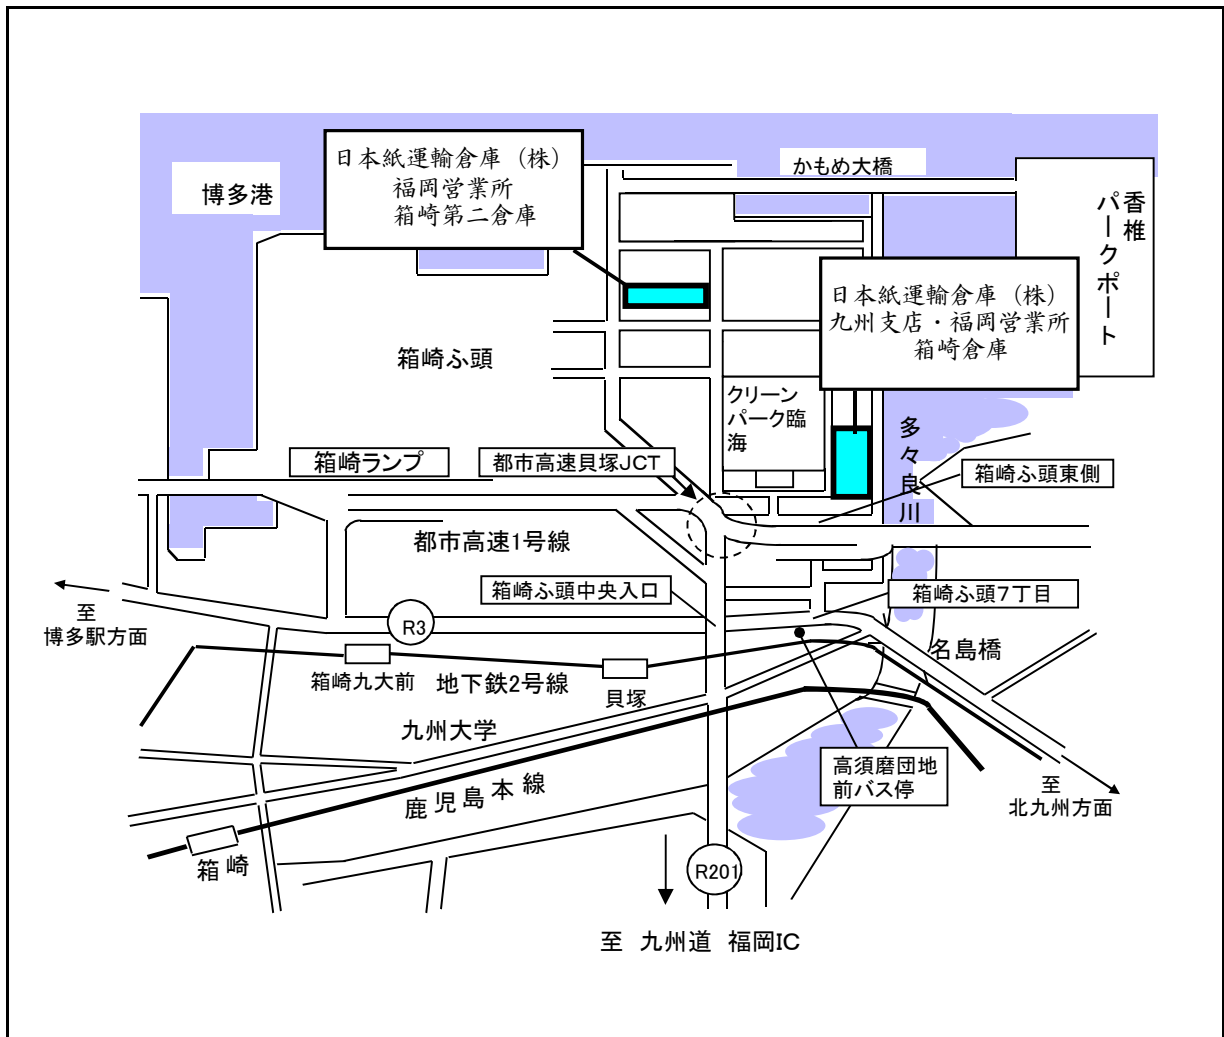

九州支店

九州支店
福岡営業所

所在地 〒 812-0051
福岡市東区箱崎ふ頭 4丁目10番1号
TEL (092)641-1517 九州支店総務課
FAX (092)641-2236

- 箱崎倉庫 : 福岡市東区箱崎ふ頭4丁目10番1号
- 箱崎第二倉庫 : 福岡市東区箱崎ふ頭4丁目16番6号
TEL (092)645-0500
FAX (092)645-0501

ご案内図

(2015年7月現在)

当事業所への道順

| | | |
|----------------------------------|-------|--------|
| ・福岡空港からタクシー | | 約 30分 |
| ・JR 博多駅からタクシー | | 約 30分 |
| ・地下鉄「貝塚」駅から | | 徒歩 20分 |
| ・JR香椎駅より 西鉄バス23番 西公園行き 29番 博多駅行き | | |
| 「高須磨団地前バス停」下車 | | 徒歩 10分 |